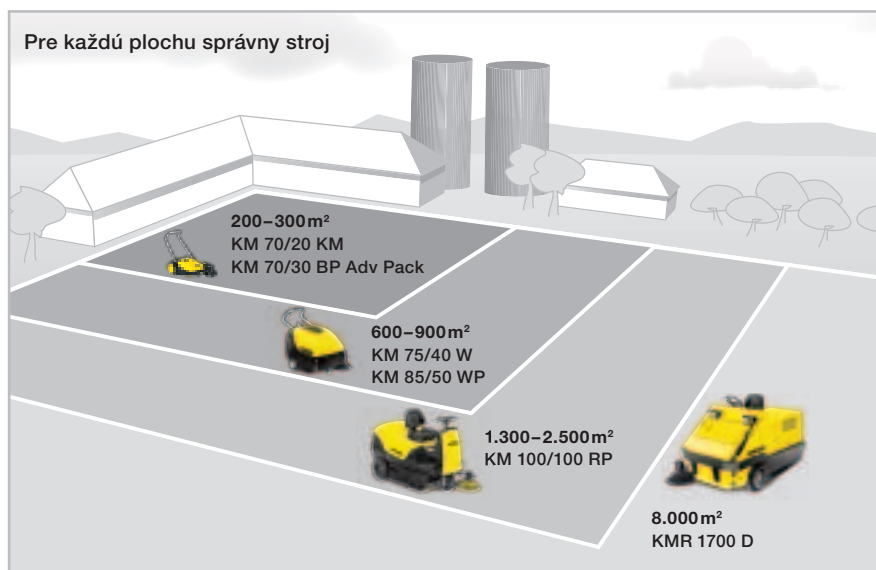

»Na mojom dvore má byť vidieť, že sa tu vyrábajú potraviny.«

Udržovaný dvor s čistými stajňami a hospodárskymi budovami pomáha predchádzať nehodám a vytvára celkovo lepšiu atmosféru. Keďže sú dvory rôzne veľké, máte k dispozícii program zametacích strojov a vysokotlakových čističov, ktorý je presne prispôsobený

vaším potrebám. Pomocou nízkych nákladov docielite aj pri veľkých dvo-roch potrebnú čistotu – a okrem toho uchováte hodnotu vašich budov. Dá sa úspech v poľnohospodárstve krajšie zviditeľniť?

To správne pre perfektný výsledok

Ručne vedené, samohybné zametacie stroje od firmy Kärcher® sa dajú ideálne použiť na čistenie interiérov a exteriérov. Potichu, obratne a robustne spájajú ľahké ovládanie s dlhou životnosťou a poskytujú perfektné výsledky zametania.

Neporaziteľne hospodárne

Už aj na menších plochách poskytujú zametacie stroje Kärcher® veľké ekonomické výhody. Pretože zvyšujú efektívnosť a komfort; napr. pomocou sériovej bočnej metly, ktorá pozametá aj žľaby, kúty a výklenky.

Správne čistenie fasád

Pre pravidelné dôkladné čistenie fasád sú vysokotlakové čističe Kärcher® tým správnym riešením. Na odstraňovanie zažratých olejových príp. mastných znečistení odporúčame použiť horúcovodné prístroje a príslušné čistiace prostriedky.

Neprekonateľne rýchlo

Či dvor, chodníky alebo skladové haly – ručné zametacie stroje Kärcher® rýchlo a bezpečne pozametajú každý druh špiny. Vyberateľná nádoba na nečistoty uľahčuje ich likvidáciu.