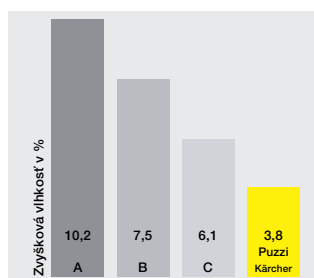

3 Celulózové vlákna

Na konopné a ľanové koberce by sa mali používať alkalické čistiace prostriedky, pretože kyseliny tu reagujú nestálo. Čistiaci prostriedok Kärcher iCapsol RM 768 účinne uvoľní a uzavrie špinu bez toho, aby poškodil podkladový materiál.

Urobte prácu rýchlejšie, tichšie a jednoduchšie. Vďaka výkonným sacím turbínám, odhlučneným motorom a praktickým detailom sa naše stroje nielen mimoriadne dobre používajú, ale prinášajú aj skutočné výhody pri používaní.

Až o 63 % rýchlejší