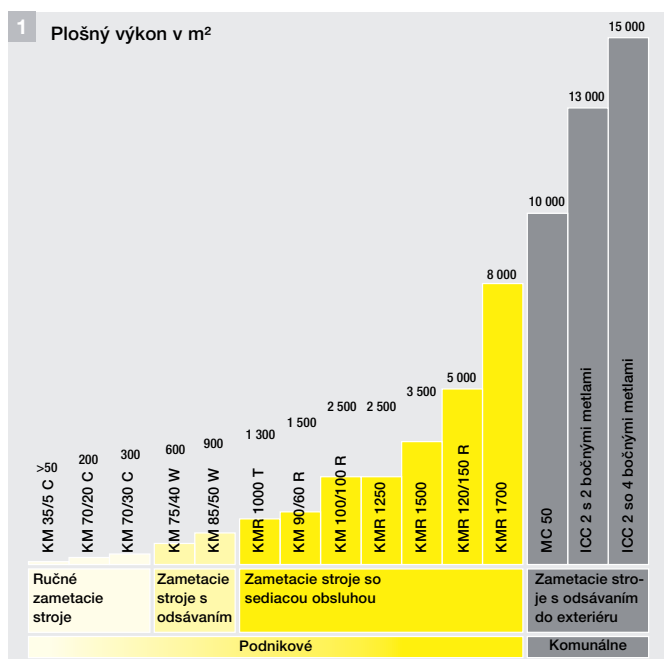

1 Správna voľba

Rozhodnite sa ekonomicky – pozrite sa, kedy je už použitie výhodné. Rozhodujúca je veľkosť plochy a frekvencia čistenia. Radi pre vás vyhľadáme najvýhodnejšie možnosti.

2 Sneh

S našimi snehovými frézmami ľahko odstránite náhle a prudké snehové nádielky. Alternatívne možno vybaviť aj naše zametacie stroje a zametacie stroje s odsávaním praktickou zimnou súpravou.

3 Odstraňovanie odpadkov

Odpadky z tvrdých plôch a zelene odstránite bez námahy s našimi inovačnými vysávačmi ľahkého odpadu. Rýchlo, ľahko a efektívne budú verejné plochy opäť dobre vyzerať.

Jednoducho, prakticky a efektívne. Naše stroje sú premyslené až do najmenších detailov – aby sa predišlo prestojom, predĺžili pracovné intervaly a dosiahli čo najlepšie výsledky pri nízkych nákladoch.